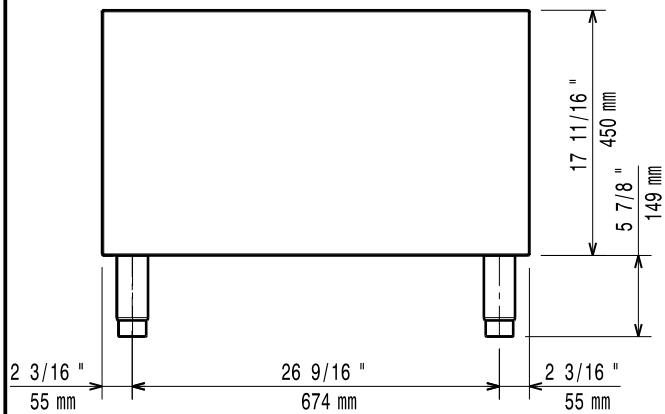

Front

Sida

Topp

Viktig information

Yttermått, bredd 391153 (E9BAND0000)	400 mm
Yttermått, djup	785 mm
Yttermått, höjd	600 mm
Nettovikt:	22 kg