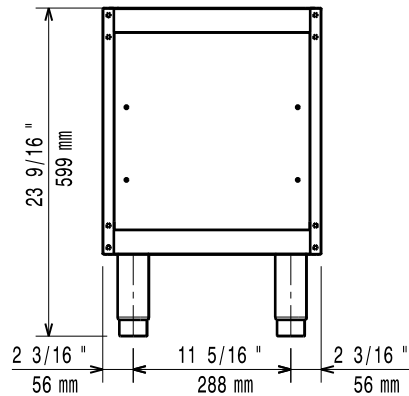

- Stödskena till underskåp för minskat antal ben/hjul, 400mm PNC 206366
- Stödskena till underskåp för minskat antal ben/hjul, 800mm PNC 206367
- Stödskena till underskåp för minskat antal ben/hjul, 1200mm PNC 206368
- Stödskena till underskåp för minskat antal ben/hjul, 1600mm PNC 206369
- Stödskena till underskåp för minskat antal ben/hjul, 2000mm PNC 206370
- Ryggplåtar, 600mm PNC 206373
- Ryggplåtar, 800mm PNC 206374
- Ryggplåtar, 1000mm PNC 206375
- Ryggplåtar, 1200mm PNC 206376
- - NOT TRANSLATED - PNC 206431
- 2 st sidopaneler höjd 700 djup 900mm PNC 216134

Front

Sida

Topp

Viktig information

Yttermått, bredd 391153 (E9BAND0000)	400 mm
Yttermått, djup	785 mm
Yttermått, höjd	600 mm
Nettovikt:	22 kg