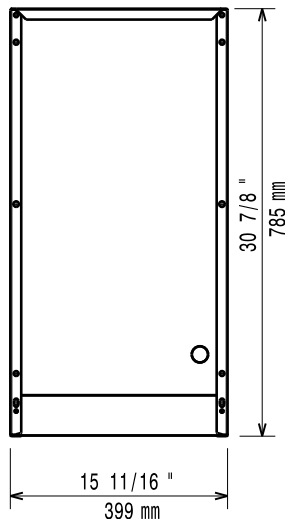

- Stödskena till underskåp för minskat antal ben/hjul, 400mm PNC 206366
- Stödskena till underskåp för minskat antal ben/hjul, 800mm PNC 206367
- Stödskena till underskåp för minskat antal ben/hjul, 1200mm PNC 206368
- Stödskena till underskåp för minskat antal ben/hjul, 1600mm PNC 206369
- Stödskena till underskåp för minskat antal ben/hjul, 2000mm PNC 206370
- Ryggplåtar, 600mm PNC 206373
- Ryggplåtar, 800mm PNC 206374
- Ryggplåtar, 1000mm PNC 206375
- Ryggplåtar, 1200mm PNC 206376
- - NOT TRANSLATED - PNC 206431
- 2 st sidopaneler höjd 700 djup 900mm PNC 216134

Front

Sida

Topp

Viktig information

Yttermått, bredd 391153 (E9BAND0000)	400 mm
Yttermått, djup	785 mm
Yttermått, höjd	600 mm
Nettovikt:	22 kg